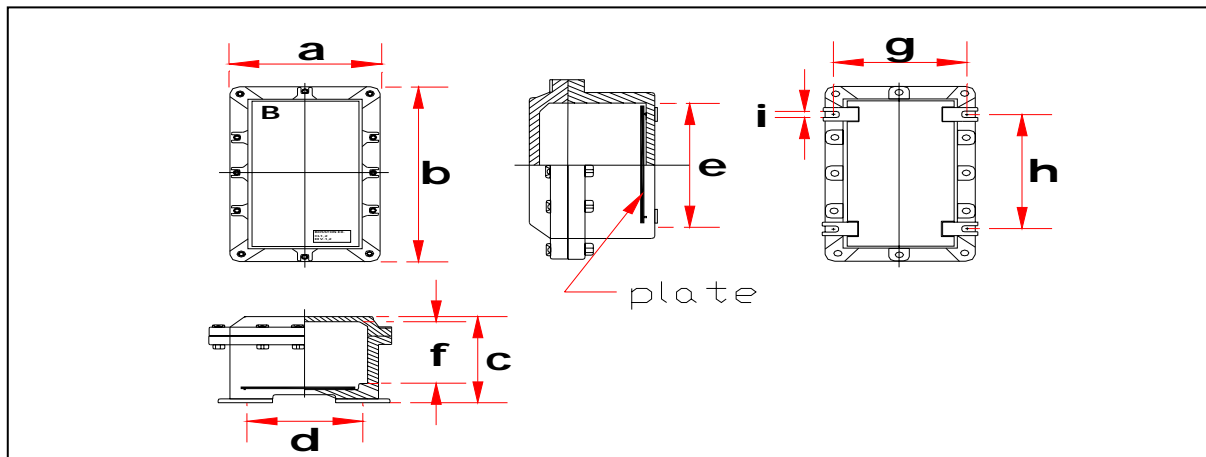

JBB Junction Boxes

EXPLOSIONPROOF

For UL.60079-1 Standard Class I,II Div.1 and 2 Groups C,D,E,F and G

For IEC.60079-0/1 Standard Zone 1 and Zone 2

Catalogue Number and Dimensions:

Cat.,No.	Outside box			Inside box			Mounting Lugs			Maximum Conduit Size, NPT (inch)
	Dimensions (mm.)			Dimensions (mm.)			Dimensions (mm.)			
	a	b	c	d	e	f	g	h	i	
JBB 333	89	89	85	73	73	76	-	-	-	3/4"
JBB 354	87	133	109	80	122	82	65	155	7.5	3/4"
JBB 4105	106	252	126	87	234	97	70	275	7.5	1
JBB 4125	106	320	125	90	305	119	70	343	7.5	1
JBB 584	141	196	103	93	137	89	140	130	13	1
JBB 685	157	209	143	93	143	122	145	140	16	1.1/4
JBB 6145	157	360	132	85	287	101	160	270	16	1
JBB 886	211	211	165	140	140	141	200	130	16	1.1/4
JBB 8106	222	254	145	137	187	122			16	1.1/4
JBB 8126	205	313	145	144	242	115	230	215	16	1.1/4
JBB 9146	228	363	148	150	275	145	230	250	16	1.1/4
JBB 9167	245	410	180	167	319	148	250	300	16	2.1/2
JBB 9187	230	457	190	140	366	164	220	315	16	2.1/2
JBB 10207	254	508	222	159	412	184	250	375	16	2.1/2
JBB 12126	314	314	168	234	234	147	225	230	16	1.1/4
JBB 13219	332	535	245	249	449	207	330	395	16	3
JBB 151510	381	381	265	288	288	224	235	380	16	4
JBB 16209	405	507	230	319	419	187	410	395	16	3
JBB 162610	405	660	258	305	558	219	400	510	16	4
JBB 162910	405	725	260	305	625	219	420	575	16	4
JBB 18189	457	457	222	353	353	180	275	445	16	4
JBB 20209	556	556	230	420	420	190	360	490	16	3
JBB 20249	500	664	220	409	509	179	485	475	16	3
JBB 202414	500	664	360	409	509	320	485	475	16	4
JBB 203210	508	810	260	405	720	201	510	605	16	4
JBB 203611	519	924	302	420	820	252	530	775	16	4
JBB 252511	645	645	280	550	550	252	505	630	16	4
JBB 284411	700	1100	285	610	1010	252	700	400	16	4